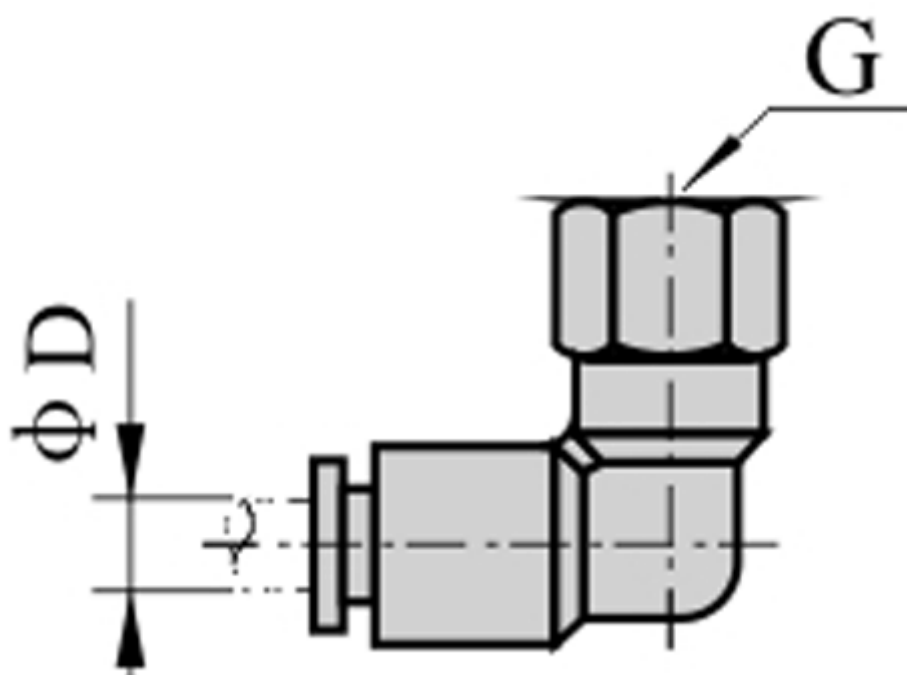

Varenummer: 58EPLF601  
Beskrivelse: Fitting EPLF601 vinkel med mufte  
gevind 1/8", slangediameter 6

## Mål

D = 6  
Gevind = 1/8"